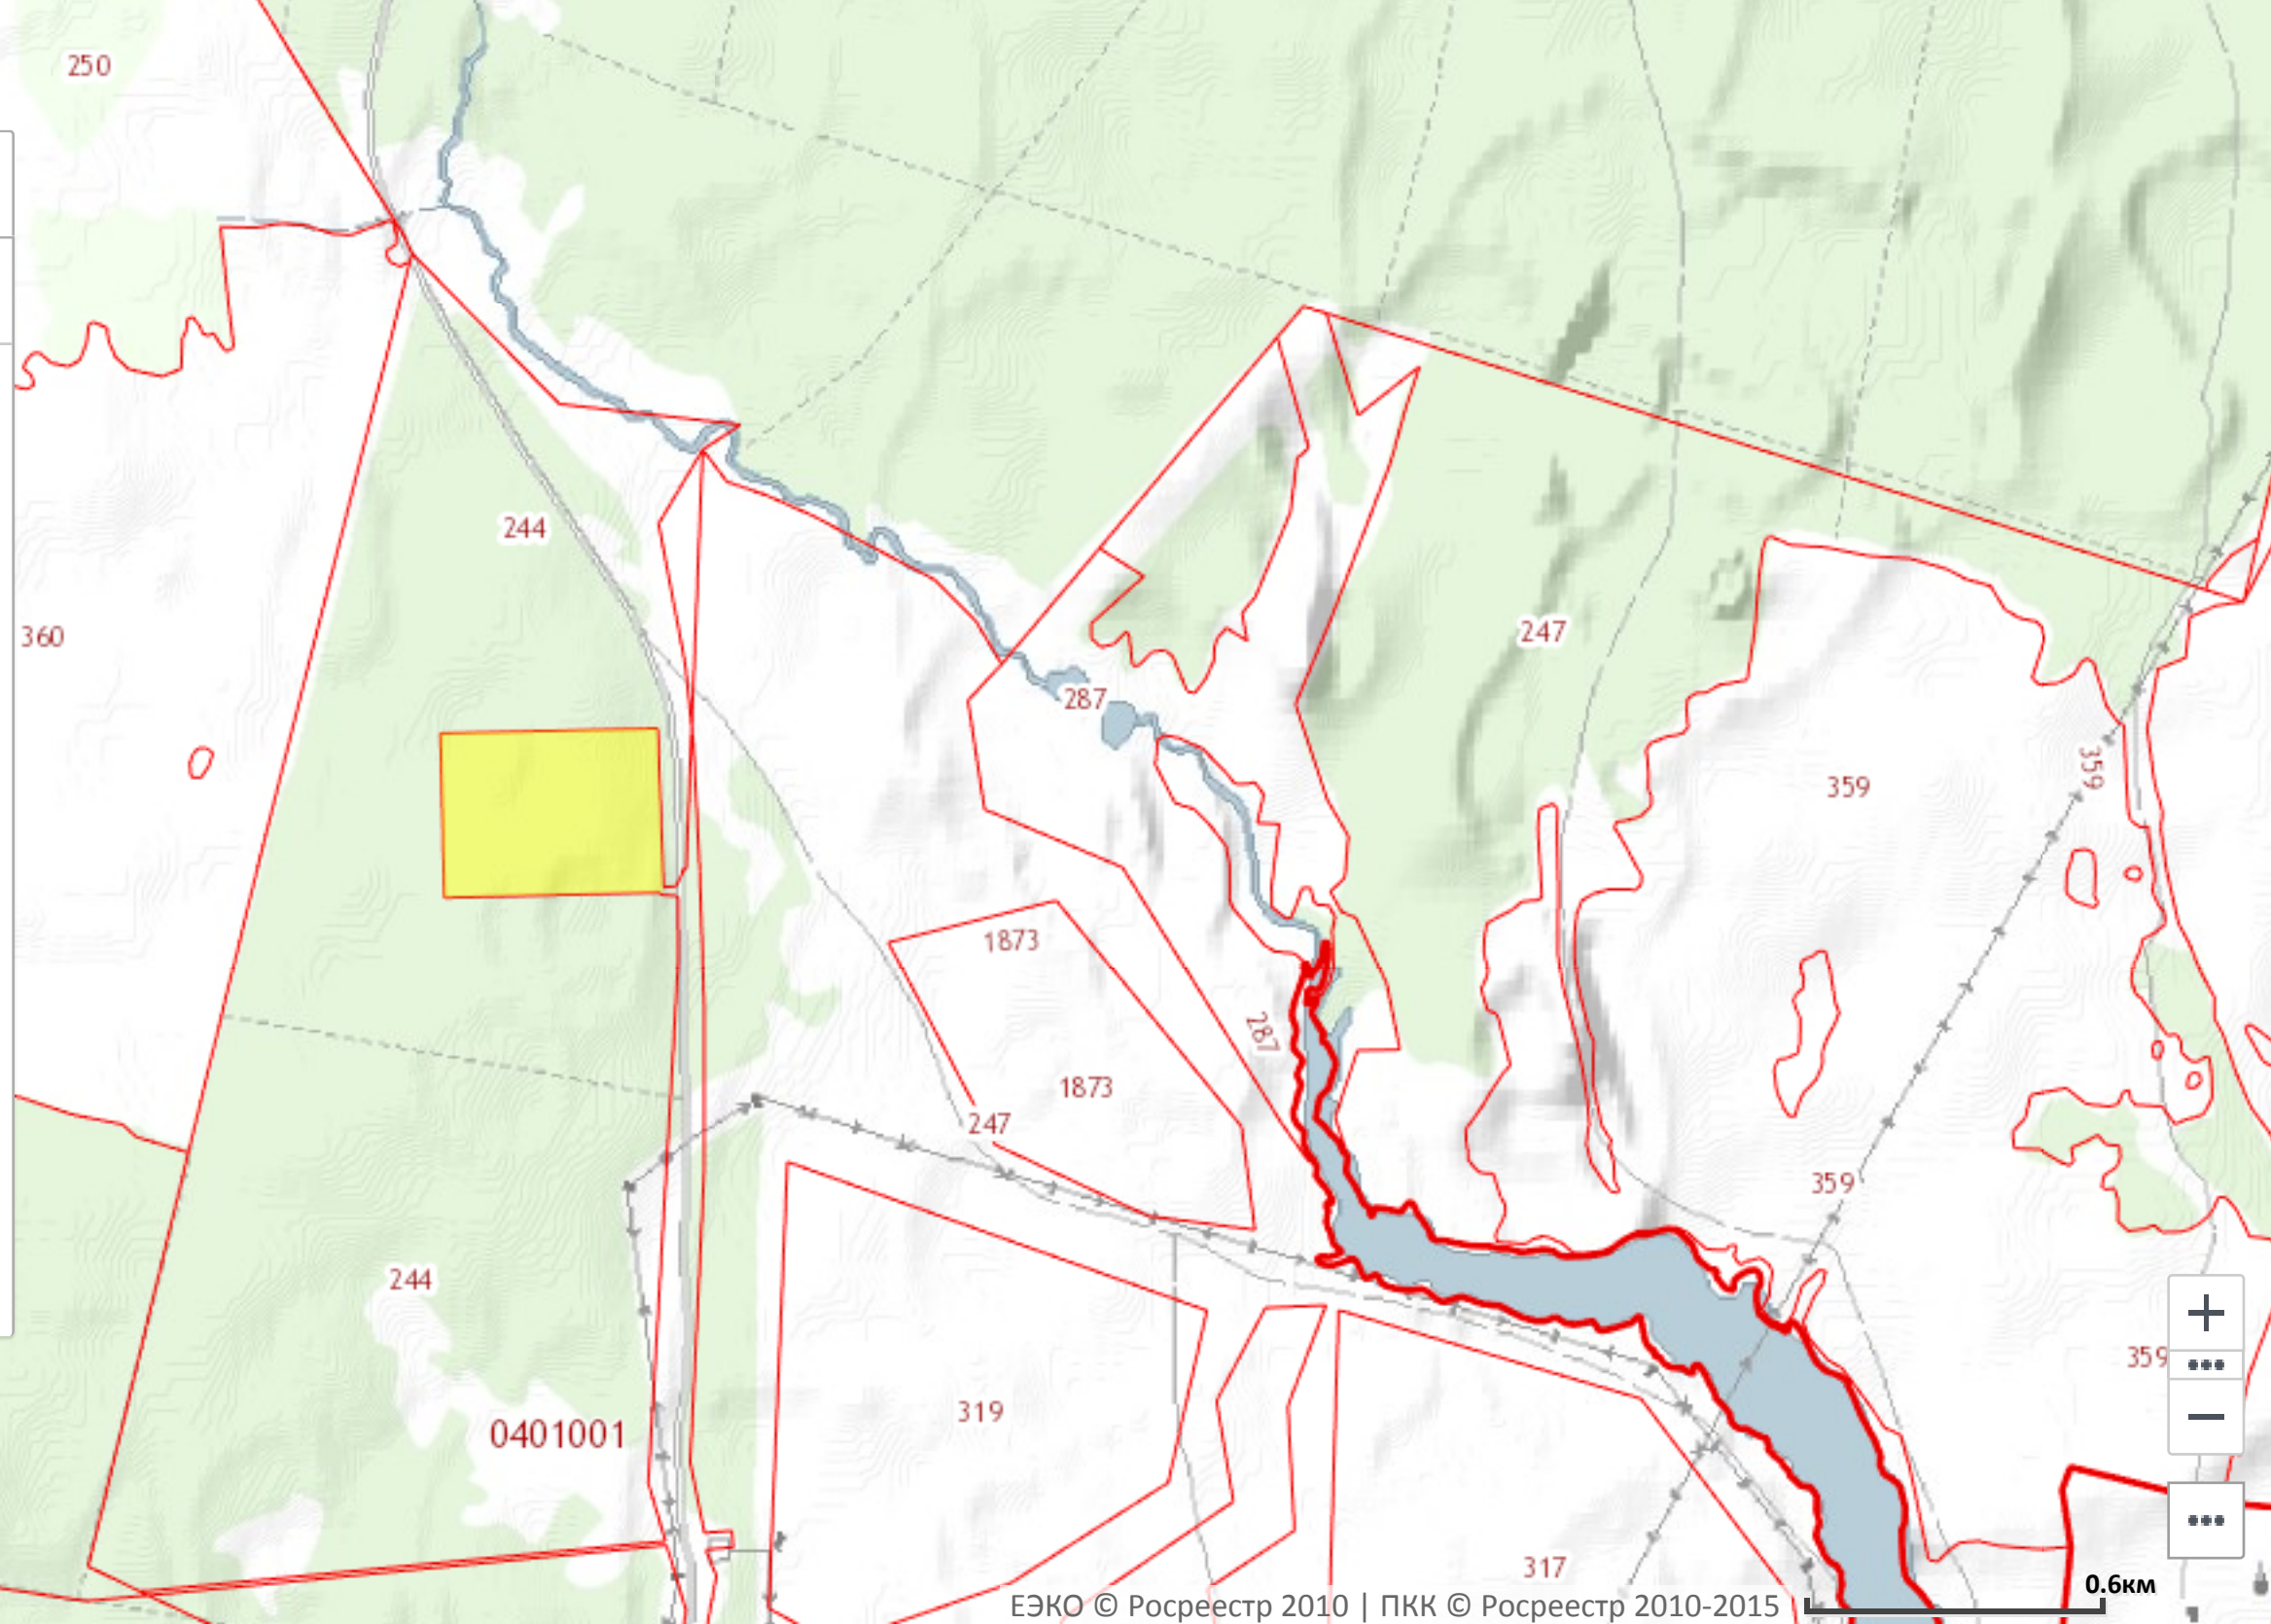

Участки ▾ 66:15:0401001:292

Найти

Земельные участки ¹

1. **66:15:0401001:292**
 Свердловская область, Невьянский район, в 2000 метрах севернее поселка Ударник

[План ЗУ →](#) [План КК →](#) [Поиск в границах объекта →](#)

Информация

Услуги

Вид:	Земельный участок
Кад. номер:	66:15:0401001:292
Кад. квартал:	66:15:0401001
Статус:	Учтенный
Адрес:	Свердловская область, Невьянский район, в 2000 метрах севернее поселка Ударник
Категория земель:	Земли сельскохозяйственного назначения
Форма собственности:	-
Кадастровая стоимость:	492 666,24 руб.
Уточненная площадь:	139 962 кв. м
Разрешенное использование:	Для иных видов сельскохозяйственного использования
по документу:	Животноводство

0,6км